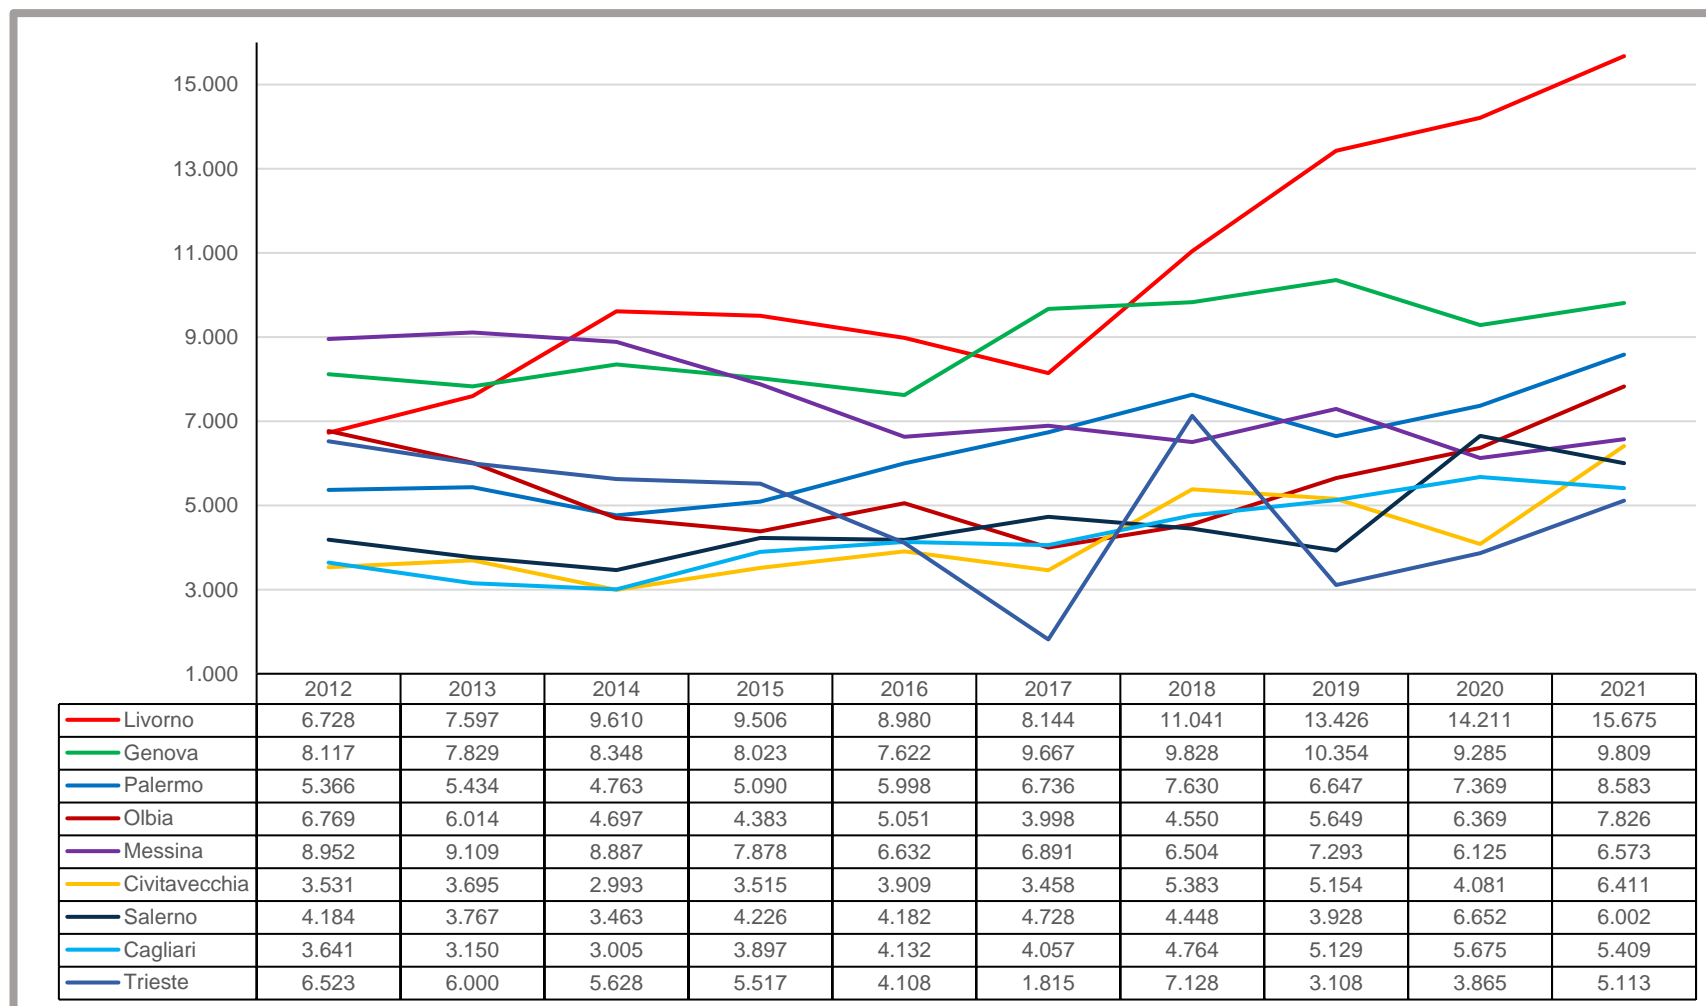

Andamento 2012-2021 del traffico merci Ro-Ro nei porti italiani (.000 Tonn.)

Porti	2012	2013	2014	2015	2016	2017	2018	2019	2020	2021
Livorno	6.728	7.597	9.610	9.506	8.980	8.144	11.041	13.426	14.211	15.675
Genova	8.117	7.829	8.348	8.023	7.622	9.667	9.828	10.354	9.285	9.809
Palermo	5.366	5.434	4.763	5.090	5.998	6.736	7.630	6.647	7.369	8.583
Olbia	6.769	6.014	4.697	4.383	5.051	3.998	4.550	5.649	6.369	7.826
Messina	8.952	9.109	8.887	7.878	6.632	6.891	6.504	7.293	6.125	6.573
Civitavecchia	3.531	3.695	2.993	3.515	3.909	3.458	5.383	5.154	4.081	6.411
Salerno	4.184	3.767	3.463	4.226	4.182	4.728	4.448	3.928	6.652	6.002
Cagliari	3.641	3.150	3.005	3.897	4.132	4.057	4.764	5.129	5.675	5.409
Trieste	6.523	6.000	5.628	5.517	4.108	1.815	7.128	3.108	3.865	5.113
Reggio Di Calabria	5.904	6.267	6.047	5.609	4.612	5.431	4.558	4.484	4.145	4.819
Catania	1.720	1.972	2.513	2.690	4.111	5.538	3.526	4.363	5.052	4.624
Ancona	2.238	2.053	1.993	2.188	2.237	2.336	3.091	2.697	2.165	3.155
Napoli	3.442	3.754	4.149	5.002	3.176	3.947	3.519	4.162	2.706	2.974
Bari	1.430	1.341	1.374	1.612	1.790	2.193	1.962	2.791	2.091	2.660
Porto Torres	1.771	1.901	1.602	1.329	1.904	1.794	1.281	2.324	2.164	2.371
Savona	1.396	1.108	763	1.033	1.563	1.688	2.387	2.180	1.833	2.010
Brindisi	618	984	719	2.567	3.028	2.604	2.968	1.928	2.222	1.945
Venezia	1.278	1.094	1.059	1.006	1.496	1.380	1.827	2.185	1.794	1.889
Ravenna	1.191	1.433	2.284	1.691	3.395	2.806	3.086	2.739	1.802	929
Taranto	4.255	1.411	3.740	3.364	3.988	3.280	2.366	3.223	2.155	902
Piombino	2.623	2.656	2.088	2.184	1.754	1.004	1.010	513	738	766
Pozzallo	103	108	184	150	386	490	408	473	500	537
Marina Di Carrara	1.285	..	..	5	91	284	105	228	480	443
Monfalcone	1.015	1.021	750	1.051	1.147	1.112	976	590	232	157
Porto Foxi	1	..	..	..	..	..	2	19	..	7
Gioia Tauro	81	245	146	116	25	100	376	45	48	6
Eolie	..	..	..	..	..	..	..	23	71	5
Milazzo	154	141	58	246	219	10	4	1	143	5
Gela	..	1	..	..	13	..	4	25	15	4
Chioggia	1	3	..	2	5	1	2	3	5	2
La Spezia	15	5	4	2	0	..	1	0	1	2
Porto Nogaro	..	1	3	9	3	8	3	2	16	2
Augusta	15	240	2	7	2	7	7	..	..	1
La Maddalena	..	1.297	1.467	1.510	..	..	..	..	..	..
Lipari	115	91	31	39	30	4	..	..	..	..
Palau	..	1.302	1.465	1.510	..	..	..	..	..	..
Porto Empedocle	62	53	..	..	..	..	..	..	..	..
Porto Levante	3	..	..	..	..	..	..	..	..	..
Portoferraio	..	..	..	1.293	1.119	..	..	..	..	..
Portovesme	72	157	..	135	179	..	122	5	..	..
Termini Imerese	1.203	..	..	..	..	..	..	..	..	..
Trapani	368	..	..	..	..	..	..	931	..	..
Altri porti	3.329	4.000	3.515	2.372	3.454	3.295	4.201	4.243	3.162	2.656
Piattaforme off-shore	..	..	..	2	5	..	..	..	..	..
Totale	89.499	87.234	87.350	90.759	90.346	88.806	99.068	100.865	97.172	104.272

Andamento 2012-2021 del traffico merci Ro-Ro nei principali porti italiani (.000 Tonn)

Fonte: Elaborazioni su dati Istat